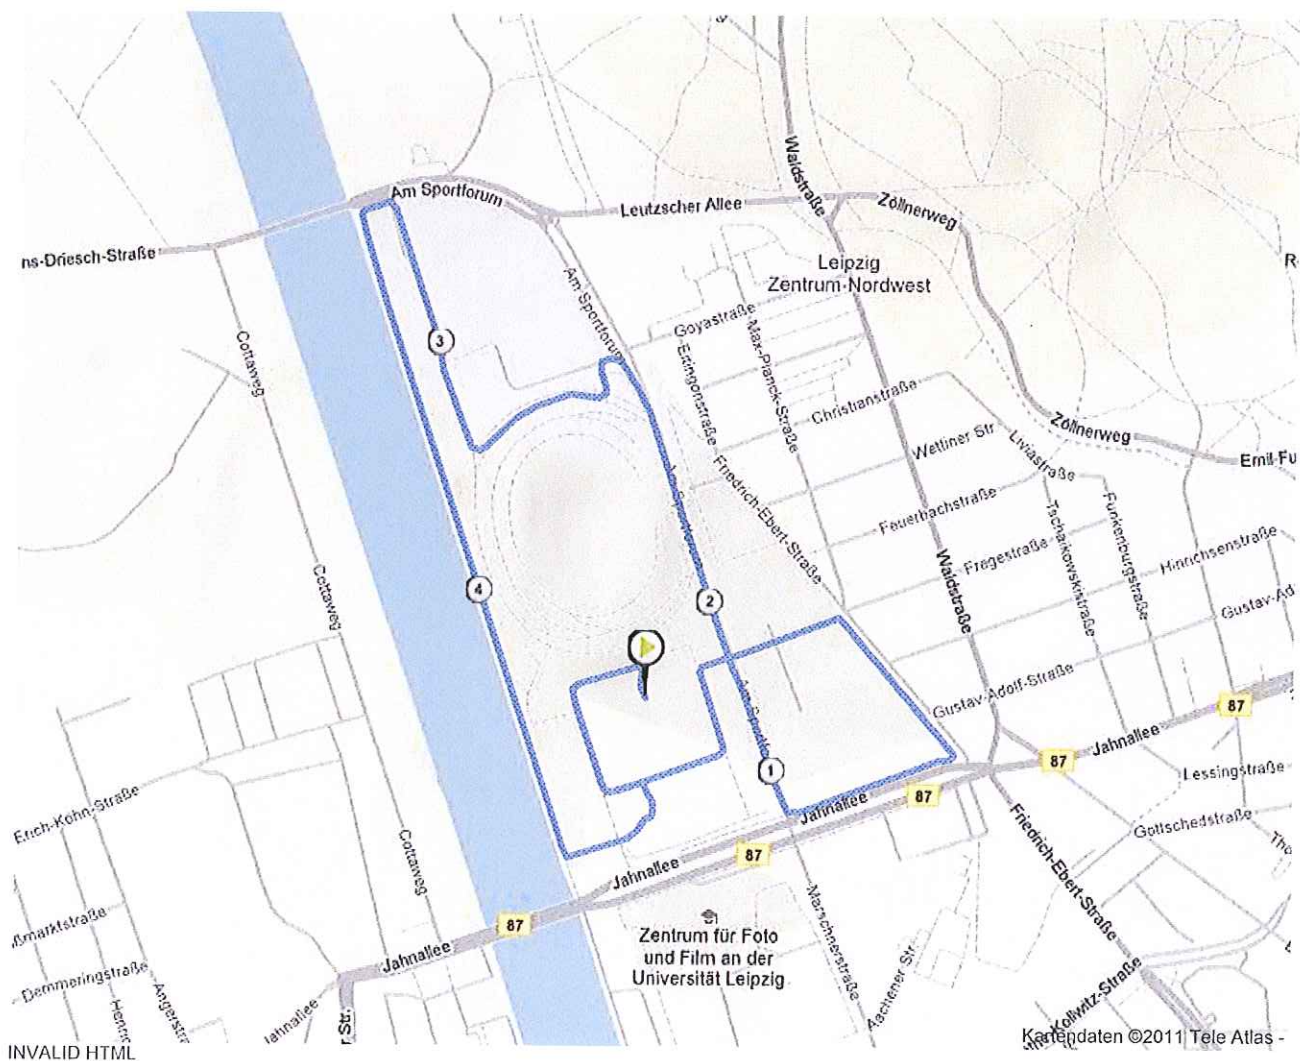

4. Commerzbank Firmenlauf Leipzig

Flache, landschaftlich reizvolle Laufrunde, mit 5,2 km Länge.

Start- und Ziel ist auf der Festwiese.

Zu Beginn laufen die Firmenläufer eine Ehrenrunde um das Veranstaltungsgelände. Danach führt die Route auf die Straße am Sportforum. Dann geht's um die Arena, vorbei am Zentralstadion und entlang des Elster-Flutbeckens zurück zur Festwiese, wo auf die Firmenläufer ein emotionaler Zieleinlauf wartet.

www.leipzig-firmenlauf.de

- Distanz: 5,2 km
- Steigung: Bitte Steigungsart wählen
- Höhenmeter: ca. 10 m
- Belag: Asphalt, Schotter

Kartendaten ©2011 Tele Atlas